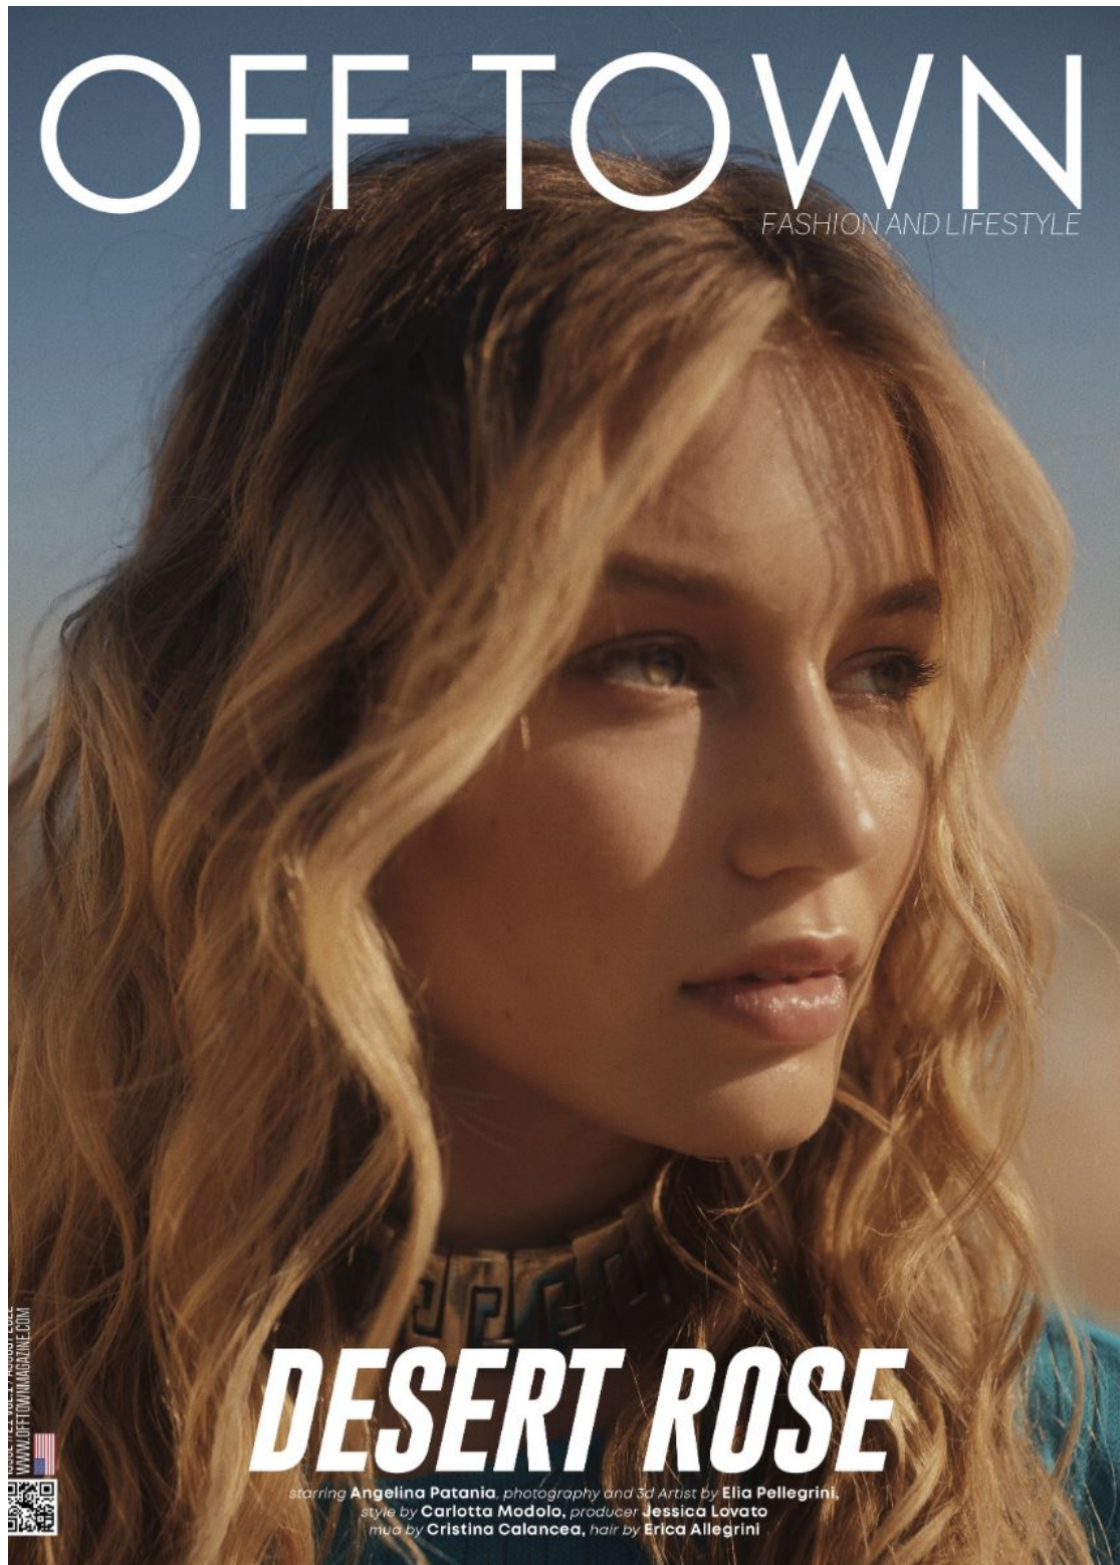

ANGELINA PATANIA

height 5'9" · bust 32" · cup B · waist 24" · hips 35" · dress 36 EU/6 US/8 UK
shoes size 39.5 EU/8.5 US/6 UK · hair blonde · eyes green

ANGELINA PATANIA

height 5'9" · bust 32" · cup B · waist 24" · hips 35" · dress 36 EU/6 US/8 UK
shoes size 39.5 EU/8.5 US/6 UK · hair blonde · eyes green

ANGELINA PATANIA

height 5'9" · bust 32" · cup B · waist 24" · hips 35" · dress 36 EU/6 US/8 UK
shoes size 39.5 EU/8.5 US/6 UK · hair blonde · eyes green

OFF TOWN

19

ANGELINA PATANIA

height 5'9" · bust 32" · cup B · waist 24" · hips 35" · dress 36 EU/6 US/8 UK
shoes size 39.5 EU/8.5 US/6 UK · hair blonde · eyes green